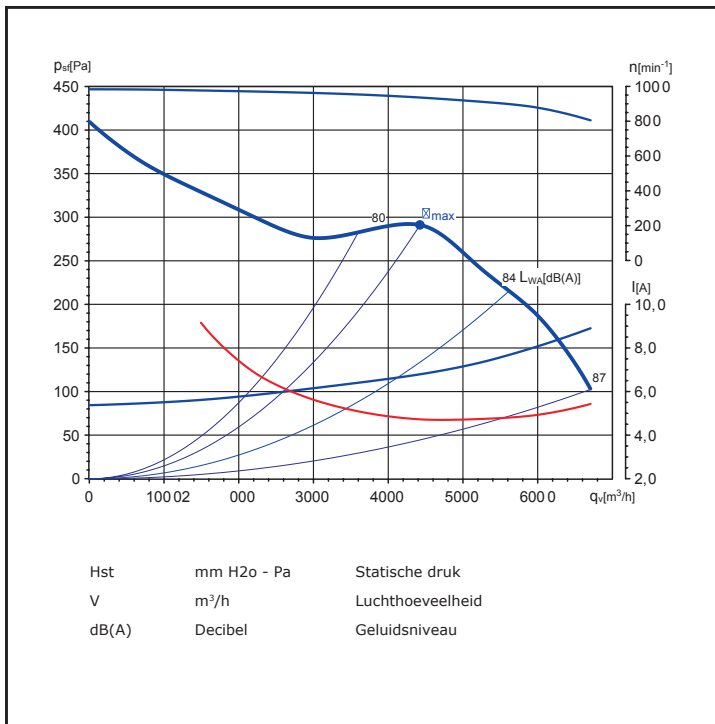

8.0 Ampère maximaal

direct gedreven ventilator

gesloten motor

thermische beveiliging

luchttemperatuur: -20°C < T < +40°C

gewicht: 26,5 kg

Bijbehorende 1 Fase 5-Standenregelaar in kunststof kast 230/1/50:

- TM 2-9
- 9 Ampère
- 235x182x148 mm