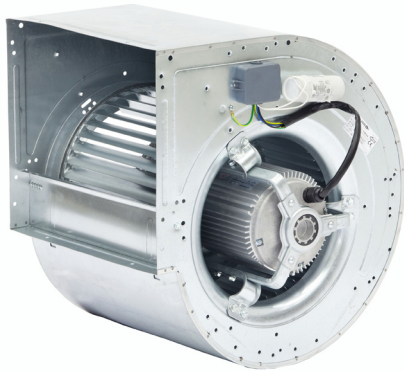

Ventilator: type CM/AL

CHAYSOL

Artikelnummer: 72720030

12/12 CM/AL

1.100 Watt / 1F

6P = 900 toeren

6.000 m³/h

230 Volt

8.0 Ampère maximaal

direct gedreven ventilator

gesloten motor

thermische beveiliging

luchttemperatuur: -20°C < T < +40°C

gewicht: 26,5 kg

Bijbehorende 1 Fase 5-Standenregelaar in kunststof kast 230/1/50:

- TM 2-9
- 9 Ampère
- 235x182x148 mm