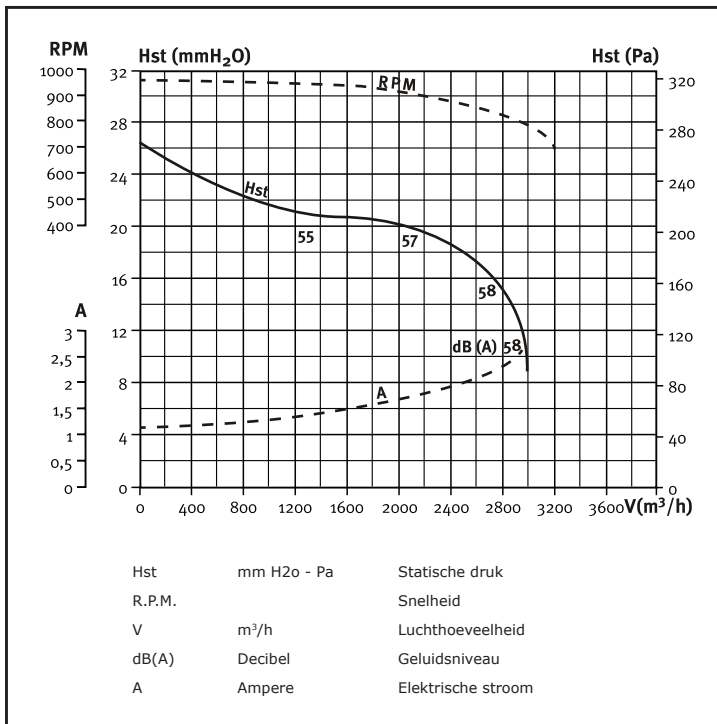

Artikelnummer: V 5157005000

UPE 10/10 CM/AL

245 Watt

6P = 900 toeren

2.800 m³/h

400 mm aansluiting

230 Volt

3.2 Ampere

direct gedreven ventilator

geïsoleerd

gegalvaniseerd plaatstaal

Bijbehorende 1 Fase 5-Standenregelaar in kunststof kast 230/1/50:

- TM 2-5
- 5 Ampere
- 255x180x150 mm

| | | |
|--------|--------------------------|--------------------|
| Hst | mm H ₂ O - Pa | Statische druk |
| R.P.M. | | Snelheid |
| V | m ³ /h | Luchthoeveelheid |
| dB(A) | Decibel | Geluidsniveau |
| A | Ampere | Elektrische stroom |