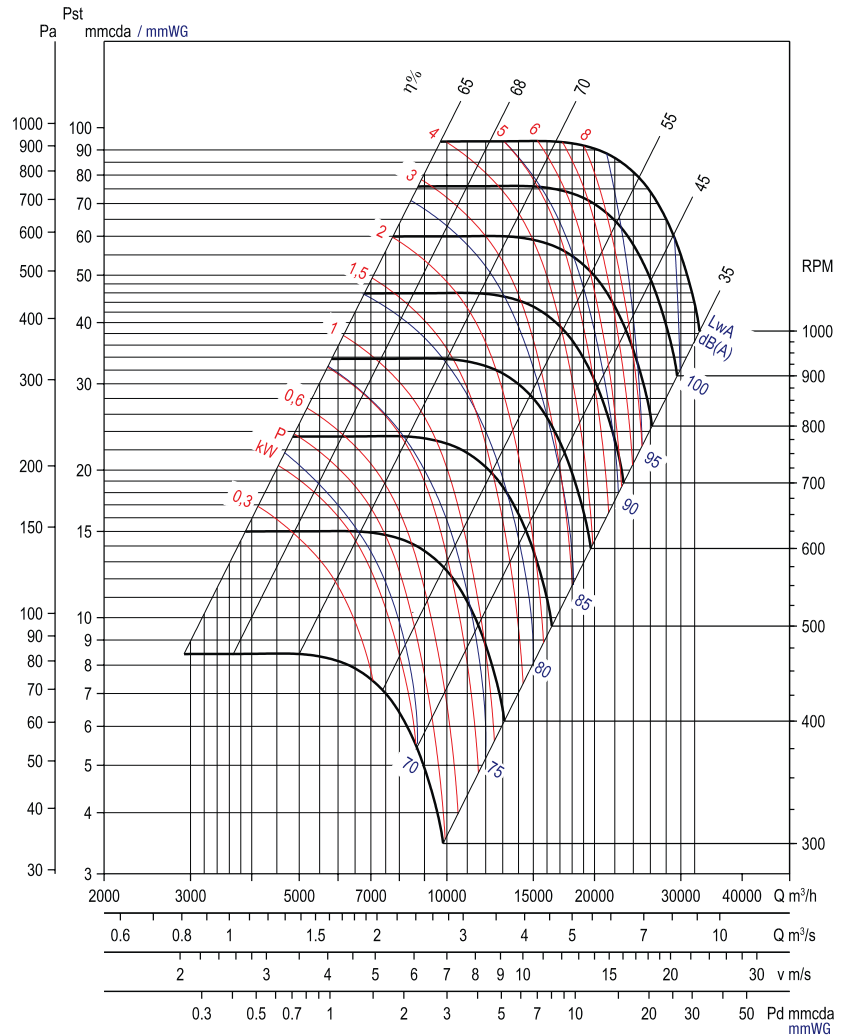

# Ventilator: type RTC/E

# CHAYSOL

Artikelnummer: V 650014

DA 20/20

- v-snaar gedreven ventilator**
- gegalvaniseerd plaatstaal**
- max. snelheid: 1.000 R.P.M.**
- max. motorvermogen: 8kW**
- luchttemp.: -20°C < T < +85°C**

Geluidsspectrum	Hz	63	125	250	500	1000	2000	4000	8000
	dB(A)	23	17	11	4,9	4,9	7	13	22