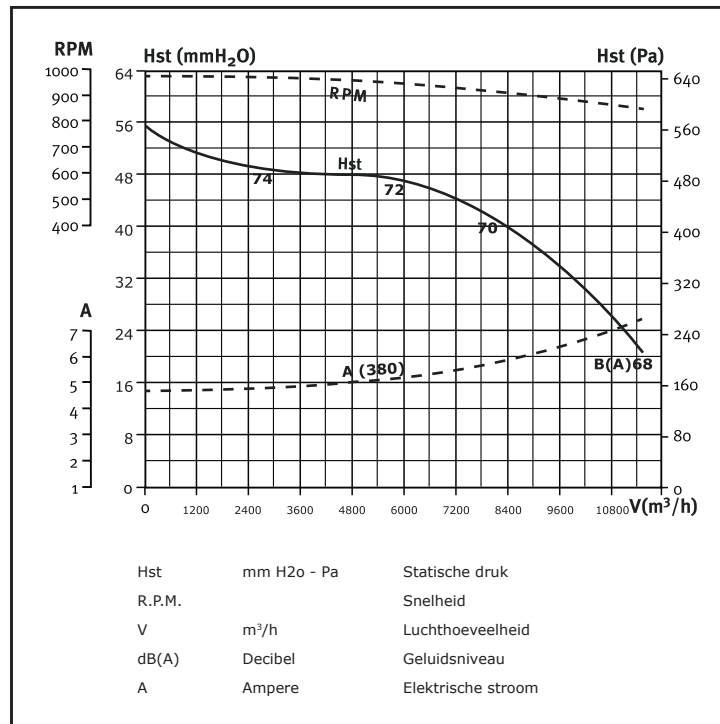

Artikelnummer: V 71440004

UPE 15/15 RE

2.200 Watt/3F

6P = 900 toeren

10.000 m³/h

400 Volt

7.2 Ampere

direct gedreven ventilator

geïsoleerd

gegalvaniseerd plaatstaal

Bijbehorende 3 Fasen 5-Standenregelaar in metalen kast 400/3/50:

- TM 3-7.5
- 7.5 Ampere
- 300x250x150 mm