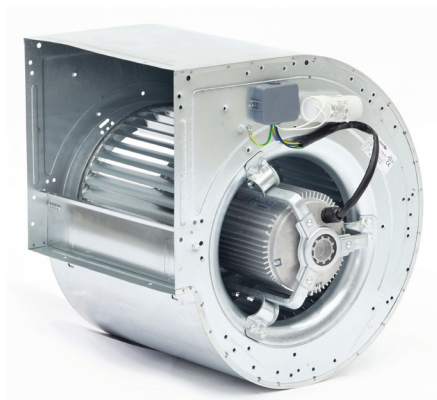

# Ventilator: type CM/AL

# CHAYSOL

Artikelnummer: V 720025

7/9 CM

**373 Watt**

**4P = 1.400 toeren**

**1.000 m<sup>3</sup>/h**

**230 Volt**

**3.2 Ampere maximaal**

**direct gedreven ventilator**

**open motor**

**thermische beveiliging**

**luchttemperatuur: -20°C < T < +40°C**

**gewicht: 13,4 kg**

**Bijbehorende 1 Fase 5-Standenregelaar in kunststof kast 230/1/50:**

- TM 2-5
- 5 Ampere
- 255x180x150 mm