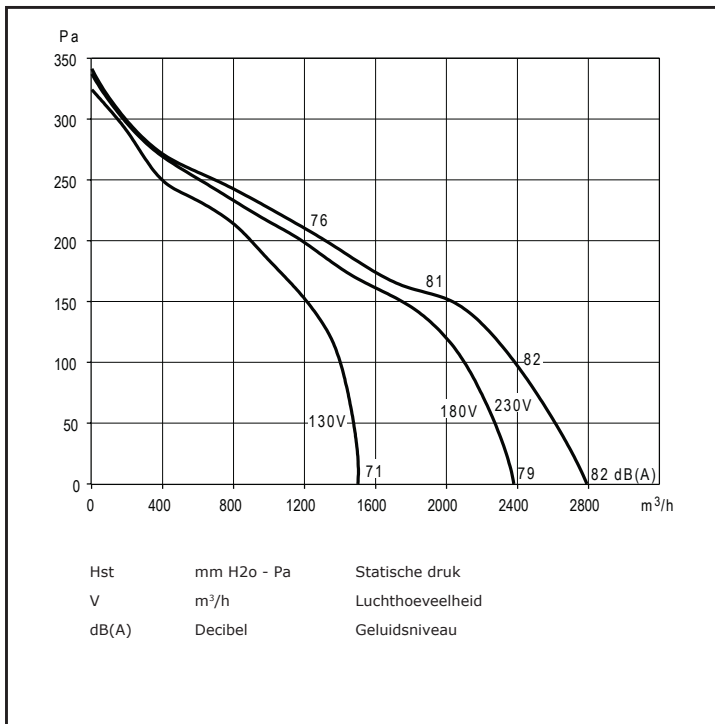

# CHAYSOL

Artikelnummer: V 720025

7/9 CM

**373 Watt**

**4P = 1.400 toeren**

**1.000 m<sup>3</sup>/h**

**230 Volt**

**3.2 Ampere maximaal**

**direct gedreven ventilator**

**open motor**

**thermische beveiliging**

**luchttemperatuur: -20°C < T < +40°C**

**gewicht: 13,4 kg**

**Bijbehorende 1 Fase 5-Standenregelaar in kunststof kast 230/1/50:**

- TM 2-5
- 5 Ampere
- 255x180x150 mm