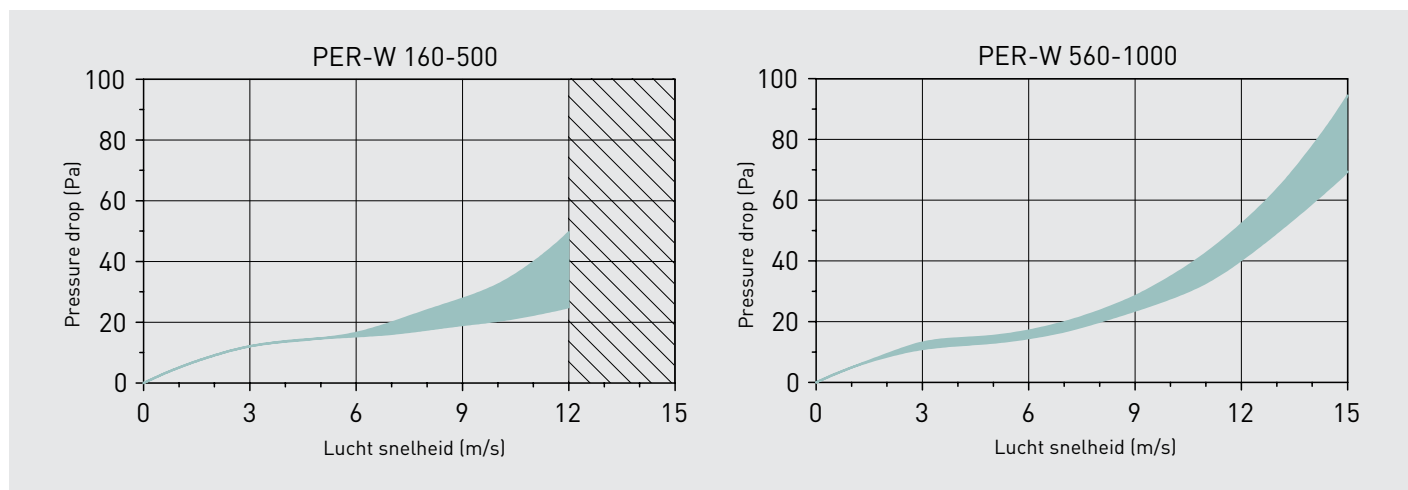

## PER-W

Kunststof jaloeziekleppen, geheel vervaardigd uit UV bestendig kunststof. Standaard in kleur grijs geleverd.

Model	Ø A	B	C	Ø D	Ø E
PER-100 W	123	12	90	98	4
PER-125 W	158	15	110	130	4
PER-160 W	178	20	130	152	4
PER-200 W	243	21	184	205	5
PER-250 W	294	26	233	260	5
PER-355 W	394	26	310	360	5
PER-400 W	457	26	365	420	5
PER-450 W	499	31	395	460	5
PER-500 W	548	31	443	510	5

Model	Ø A	D	Ø C	B
PER-560 W	605	565	522	28
PER-630 W	696	655	626	31
PER-710 W	760	720	692	40
PER-800 W	840	800	772	40
PER-1000 W	1040	1000	972	40

\* Kleur:  
Model 100 tot 160: wit (RAL9010)  
Model 200 tot 1000: grijs (RAL7035)

## PER-CN

Metalen jaloeziekleppen, met stalen frame en aluminium lamellen. Frame standaard in grijs geleverd. Alle modellen standaard met vogelgaas.

Model	A	B	C	ØE	F	N
PER-250 CN	333	40	287	8	104	6
PER-355 CN	398	40	352	8	104	7
PER-400 CN	451	40	405	8	104	8
PER-450 CN	504	40	458	8	104	9
PER-500 CN	557	40	511	8	104	10
PER-630 CN	700	50	590	10	187	5
PER-710 CN	800	50	690	10	187	6
PER-800 CN	900	50	790	10	187	7
PER-1000 CN	1100	50	990	10	187	8