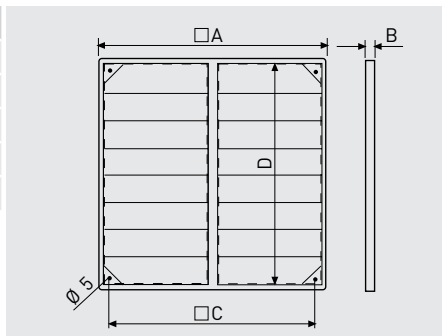

Model	Ø A	D	Ø C	B
PER-560 W	605	565	522	28
PER-630 W	696	655	626	31
PER-710 W	760	720	692	40
PER-800 W	840	800	772	40
PER-1000 W	1040	1000	972	40