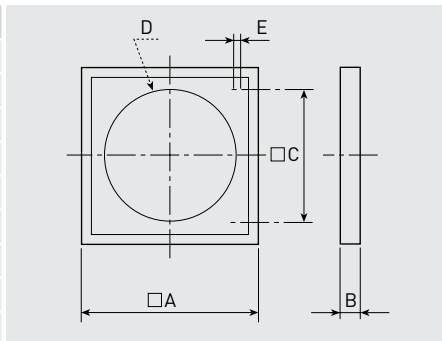

## PER-W

Kunststof jaloeziekleppen, geheel vervaardigd uit UV bestendig kunststof. Standaard in kleur grijs geleverd.

Model	Ø A	B	C	Ø D	Ø E
PER-100 W	123	12	90	98	4
PER-125 W	158	15	110	130	4
PER-160 W	178	20	130	152	4
PER-200 W	243	21	184	205	5
PER-250 W	294	26	233	260	5
PER-355 W	394	26	310	360	5
PER-400 W	457	26	365	420	5
PER-450 W	499	31	395	460	5
PER-500 W	548	31	443	510	5

Model	Ø A	D	Ø C	B
PER-560 W	605	565	522	28
PER-630 W	696	655	626	31
PER-710 W	760	720	692	40
PER-800 W	840	800	772	40
PER-1000 W	1040	1000	972	40

\* Kleur:  
Model 100 tot 160: wit (RAL9010)  
Model 200 tot 1000: grijs (RAL7035)

## PER-CN

Metalen jaloeziekleppen, met stalen frame en aluminium lamellen. Frame standaard in grijs geleverd. Alle modellen standaard met vogelgaas.

Model	A	B	C	ØE	F	N
PER-250 CN	333	40	287	8	104	6
PER-355 CN	398	40	352	8	104	7
PER-400 CN	451	40	405	8	104	8
PER-450 CN	504	40	458	8	104	9
PER-500 CN	557	40	511	8	104	10
PER-630 CN	700	50	590	10	187	5
PER-710 CN	800	50	690	10	187	6
PER-800 CN	900	50	790	10	187	7
PER-1000 CN	1100	50	990	10	187	8