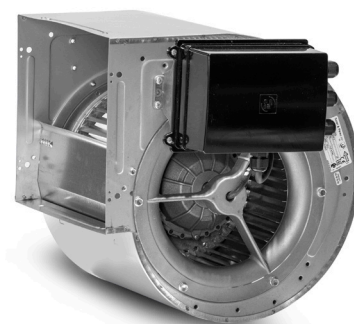

Ventilator met EC buitenpoolmotor

Direct gedreven ventilator met EC motor IP55 met interface t.b.v. modbusconnectie

Artikel	Type	Euro
5128552400	CBM/3-9/7 8 1500 A	3.433,00
5128552500	CBM/3-9/7 8 2250 A	3.414,00
5128552600	CBM/3-9/9 8 1500 A	3.443,00
5128552700	CBM/3-9/9 8 2100 A	3.423,00
5128552800	CBM/3-10/8 8 1500 A	3.479,00
5128552900	CBM/3-10/8 8 2000 A	4.258,00
5128551800	CBM/3-10/10 8 1500 A	4.382,00
5128553000	CBM/3-10/10 8 2000 A	4.270,00
5128552000	CBM/3-12/9 8 1000 A	4.041,00
5128552100	CBM/3-12/9 8 1800 A	4.056,00
5128552200	CBM/3-12/12 8 1000 A	4.061,00
5128552300	CBM/3-12/12 8 1600 A	4.079,00