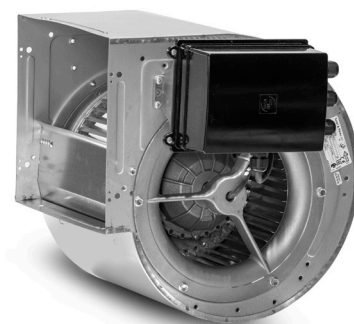

Ventilator met EC buitenpoolmotor

Direct gedreven ventilator met EC motor IP55 met interface t.b.v. modbusconnectie

Artikel	Type	Euro
5128552400	CBM/3-9/7 8 1500 A	3.536,00
5128552500	CBM/3-9/7 8 2250 A	3.516,00
5128552600	CBM/3-9/9 8 1500 A	3.546,00
5128552700	CBM/3-9/9 8 2100 A	3.526,00
5128552800	CBM/3-10/8 8 1500 A	3.583,00
5128552900	CBM/3-10/8 8 2000 A	4.386,00
5128551800	CBM/3-10/10 8 1500 A	4.513,00
5128553000	CBM/3-10/10 8 2000 A	4.398,00
5128552000	CBM/3-12/9 8 1000 A	4.162,00
5128552100	CBM/3-12/9 8 1800 A	4.178,00
5128552200	CBM/3-12/12 8 1000 A	4.183,00
5128552300	CBM/3-12/12 8 1600 A	4.201,00