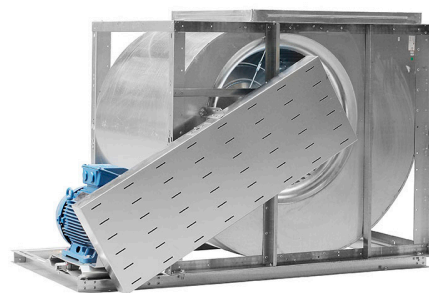

Special **Prijs op aanvraag**

V-snaar aangedreven ventilator

Dit type ventilator heeft een capaciteit variërend van 1.000 m³ tot 100.000 m³. Als u vrijblijvend een prijs aan wilt vragen, stuur dan een e-mail naar sales@futureclimate.nl. Omschrijf uw wensen en de benodigde capaciteit. Zo spoedig mogelijk sturen wij u een prijsopgave. De levertijd is ongeveer twee weken.