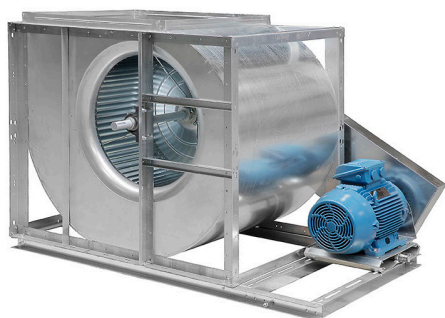

Special **Prijs op aanvraag**

V-snaar aangedreven ventilator

Dit type ventilator heeft een capaciteit variërend van 1.000 m³ tot 100.000 m³. Als u vrijblijvend een prijs aan wilt vragen, stuur dan een e-mail naar sales@futureclimate.nl. Omschrijf uw wensen en de benodigde capaciteit. Zo spoedig mogelijk sturen wij u een prijsopgave. De levertijd is ongeveer twee weken.