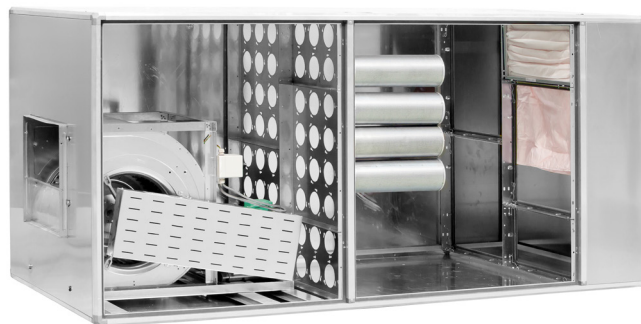

Verkrijgbare accessoires:

- geluiddempers
- regendakjes

Koolstoffilterkast

Luchthoeveelheid, luchtsnelheid en het aantal koolfilterpatronen altijd in de correcte verhouding!

Lucht-hoeveelheid	Afmetingen	Zakkenfilters	Koolpatronen	5-standenregelaar/ Frequentieregelaar	Ventilator type
2.000 m3/h	2.000x675x675	1 x 592x592x600	16	TM 2-7	10/10 550W 4P
3.000 m3/h	2.000x675x675	1 x 592x592x600	16	TM 2-7	10/10 550W 4P
5.000 m3/h	2.200x1.290x675	2 x 592x592x600	32	TM 3-5	12/12 1.500W 4P2V
6.000 m3/h	2.200x1.290x675	2 x 592x592x600	32	TM 3-5	12/12 1.500W 4P2V
8.000 m3/h	2.600x1.290x1.290	4 x 592x592x600	64	Eura	DAP 18/18 4KW
9.000 m3/h	2.600x1.290x1.290	4 x 592x592x600	64	Eura	DAP 18/18 4KW
10.000 m3/h	2.600x1.290x1.290	4 x 592x592x600	64	Eura	DAP 18/18 4KW