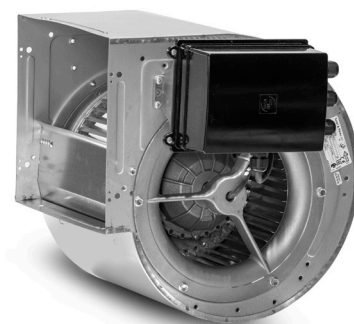

Ventilator met EC buitenpoolmotor

Direct gedreven ventilator met EC motor IP55 met interface t.b.v. modbusconnectie

Artikel	Type	Euro
5128552400	CBM/3-9/7 8 1500 A	3.730,00
5128552500	CBM/3-9/7 8 2250 A	3.709,00
5128552600	CBM/3-9/9 8 1500 A	3.741,00
5128552700	CBM/3-9/9 8 2100 A	3.720,00
5128552800	CBM/3-10/8 8 1500 A	3.780,00
5128552900	CBM/3-10/8 8 2000 A	4.627,00
5128551800	CBM/3-10/10 8 1500 A	4.761,00
5128553000	CBM/3-10/10 8 2000 A	4.640,00
5128552000	CBM/3-12/9 8 1000 A	4.391,00
5128552100	CBM/3-12/9 8 1800 A	4.408,00
5128552200	CBM/3-12/12 8 1000 A	4.413,00
5128552300	CBM/3-12/12 8 1600 A	4.432,00