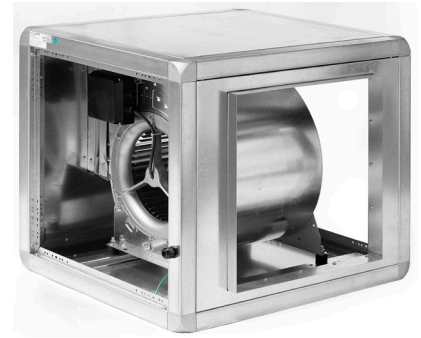

* 4P = 1.400 toeren 6P = 900 toeren

Airbox: type Octavo dubbelwandige uitvoering

Airbox met buitenpoolmotor gedreven ventilator in een demontabele, dubbelwandige, geïsoleerde box

- aanzuig rechthoekig met flens
- uitblaas rechthoekig
- geheel demontabel
- opgebouwd uit zwaar gegalvaniseerd plaatstaal
- geluidsarm vanwege haar dubbelwandige panelen
- voorzien van een hoogwaardige centrifugaal ventilator met buitenpoolmotor
- van binnen makkelijk schoon te maken
- zowel binnen als buiten plaatsbaar